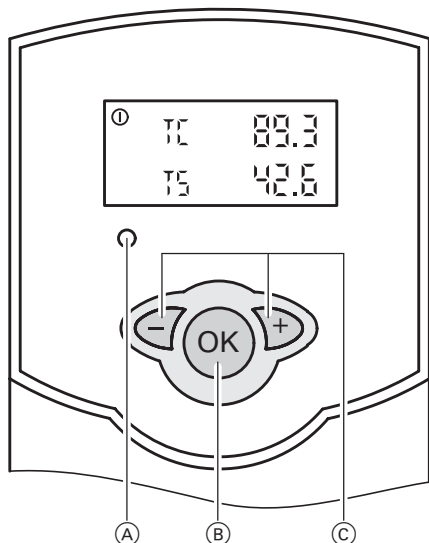

Органы управления и индикации

- Ⓐ Индикатор рабочего состояния (зеленый)
Индикация неисправности (красный мигающий)
- Ⓑ Кнопка подтверждения
- Ⓒ Кнопки листания вперед/назад или установки параметров

Условные обозначения на табло