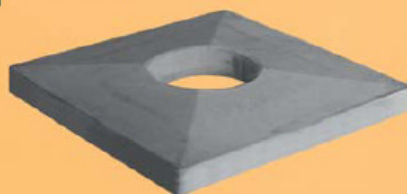

Модульный дымоход Isokern – быстро и просто построить самому!

SCHIEDEL

Schiedel является ведущим производителем дымоходных систем в Европе

ISOKERN – это однослойная дымоходная система модулей, изготовленных из вулканической пемзы. Система содержит все необходимые элементы и принадлежности. Высокие теплоизоляционные свойства пемзы позволяют уменьшить тепловые потери дымового газа на всей длине дымохода, внутренняя поверхность дымохода нагревается быстро и благодаря этому дымоход начинает работать быстрее. Кроме того, материал блока Isokern имеет малое термическое расширение, а в связи с этим существенно снижается риск возникновения трещин. Исходя из двух вышеизложенных свойств, можно заключить, что Isokern устойчив к высокой температуре, резким перепадам температуры и к горению сажи.

Isokern подходит для всех отопительных приборов, работающих на древесном топливе, таких как печи, камины, плиты, каменки и котлы центрального отопления, максимальная мощность которых составляет до 60 кВт и температура дымового газа на выходе – от 150°C до 600°C.